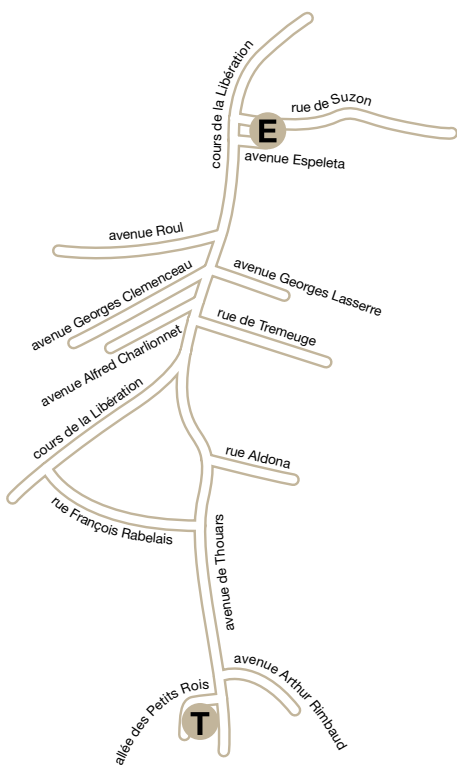

*Le service Municipal Emploi est ouvert à tous
les Talençais en recherche d'emploi
ou en situation de reconversion professionnelle.
Il propose un accueil, des conseils et des services
pour vous soutenir dans vos démarches.*

Espeleta

23, Place Espeleta - 33400 Talence

Tél. : 05 56 84 78 95

du lundi au mercredi 8h30 à 12h30 / 14h à 17h

Jeudi 10h30 à 12h30 / 14h à 17h

Vendredi 8h30 à 12h / 12h45 à 16h15

Accès TRAM B - Arrêt "Forum"

Thouars

Allée des Petits Rois - 33400 Talence

Tél. : 05 56 04 62 14

du lundi au jeudi 14h à 17h

vendredi 12h45 à 16h15

Accès BUS LIANE 8 - Arrêt "château de Thouars"