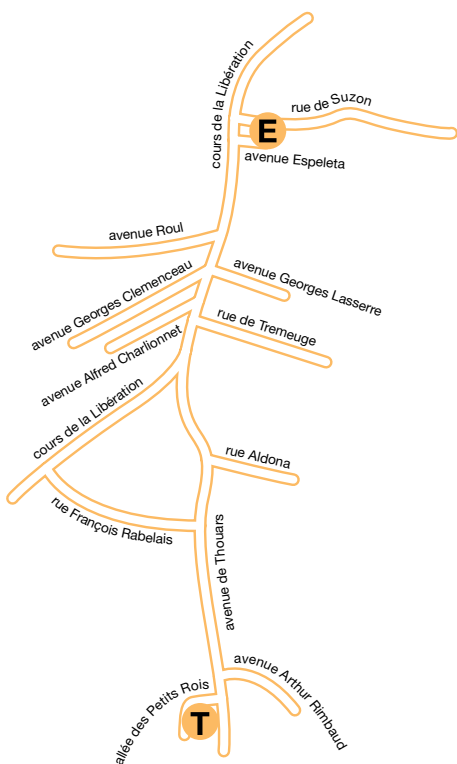

Le service Municipal Emploi est ouvert à tous les Talençais en recherche d'emploi ou en situation de reconversion professionnelle. Il propose un accueil, des conseils et des services pour vous soutenir dans vos démarches.

Espeleta

23, Place Espeleta - 33400 Talence

Tél. : 05 56 84 78 95

du lundi au mercredi 8h30 à 12h30 / 14h à 17h

Jeudi 10h30 à 12h30 / 14h à 17h

Vendredi 8h30 à 12h / 12h45 à 16h15

Accès TRAM B - Arrêt "Forum"

Thouars

Allée des Petits Rois - 33400 Talence

Tél. : 05 56 04 62 14

du lundi au jeudi 14h à 17h

vendredi 12h45 à 16h15

Accès BUS LIANE 8 - Arrêt "château de Thouars"