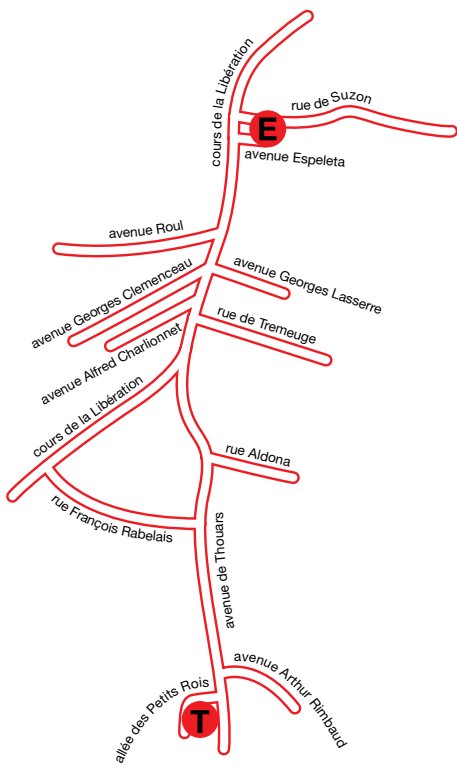

Espeleta

23, Place Espeleta - 33400 Talence

Tél. : 05 56 84 78 95

du lundi au mercredi 8h30 à 12h30 / 14h à 17h

Jeudi 10h30 à 12h30 / 14h à 17h

Vendredi 8h30 à 12h / 12h45 à 16h15

Accès TRAM B - Arrêt "Forum"