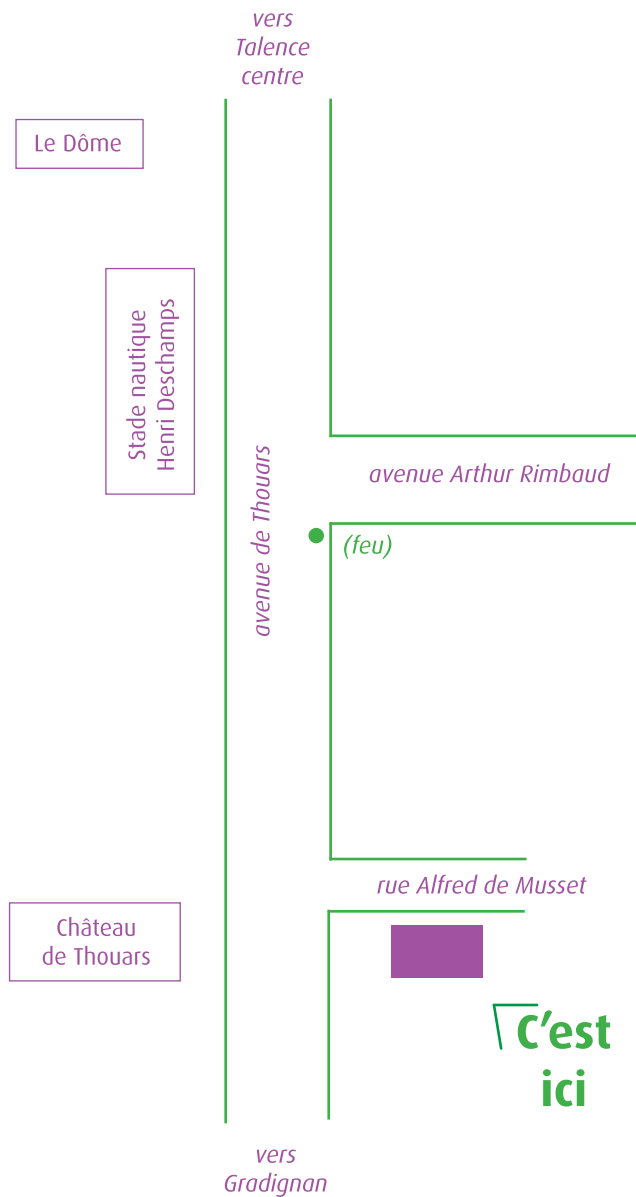

Le Centre Communal d'Action Sociale
de Talence vous propose

"LES PREMIERS PAS"
lieu d'accueil parents - enfants

3, rue Alfred de Musset
33400 TALENCE - (voir plan)

Tél. : 05 56 80 01 39

Port. : 06 23 87 50 17

PLAN

"LES PREMIERS PAS"

Une équipe de professionnels de la petite enfance vous propose "LES PREMIERS PAS"

- Lieu d'accueil pour les enfants âgés de 0 à 4 ans accompagnés de leurs parents ou encore d'un adulte familial : grands-parents, autres membres de la famille, assistantes maternelles, baby-sitters... Les futurs parents sont aussi les bienvenus.
- Lieu où le jeune enfant rencontre d'autres enfants et d'autres adultes, où il fait les premiers pas vers la vie collective.
- Lieu de jeux et d'expression pour les enfants, espace de parole pour les adultes accompagnateurs.

HORAIRE D'OUVERTURE

"LES PREMIERS PAS" accueille les Talençais, sans inscription préalable

Lundi de 15h30 à 18h30
Mardi de 9h30 à 11h30
Jedi de 15h à 19h
Vendredi de 9h30 à 11h30

(Participation financière libre)