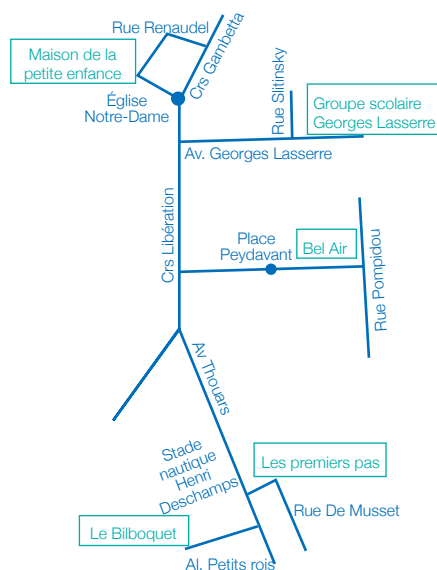

Animatrice

Madame Corine MAROTO JORDI

Tél. : 05 57 35 16 79 - cmaroto@talence.fr

Adresse

Maison de la petite enfance

84, rue Pierre Renaudel - 33401 Talence

PASSAGE LIBRE DES ASSISTANTES MATERNELLES	LIEUX	HEURES
MARDI	Maison Petite Enfance	16h 18h30
MERCREDI	Pablo Picasso	16h 18h
JEUDI	Square Fehlmann	16h 18h30

REGROUPEMENT DES ASSISTANTES MATERNELLES	LIEUX	HEURES
LUNDI	Square Fehlmann	9h30-10h30 10h45-11h45
MARDI	Ludothèque à Thouars	9h30 12h
MERCREDI	Bel Air	9h30 11h30
VENREDI	APS Georges Lasserre	9h15-10h15 10h30-11h30

RENDEZ-VOUS FAMILLES	LIEUX	HEURES
LUNDI	Maison Petite Enfance	12h 13h
MARDI	Maison Petite Enfance	17h30 18h30
MERCREDI	Pablo Picasso	14h 16h
JEUDI	Square Fehlmann	17h30 18h30

LE RELAIS ASSISTANTES MATERNELLES DANS LA VILLE

BUREAU DE L'ANIMATRICE :

Maison de la petite enfance
84, rue Pierre Renaudel

LIEUX DE PERMANENCE :

Groupe scolaire Georges Lasserre
19, rue Michel Slitinsky

Le lieu d'accueil "Les premiers pas"
3, rue Alfred de Musset

Ludothèque "Le Bilboquet"
Château de Thouars - 1, allée des Petits Rois

RPA Bel Air
rue Georges Pompidou

Rez de jardin de la Poste
Square Fehlmann